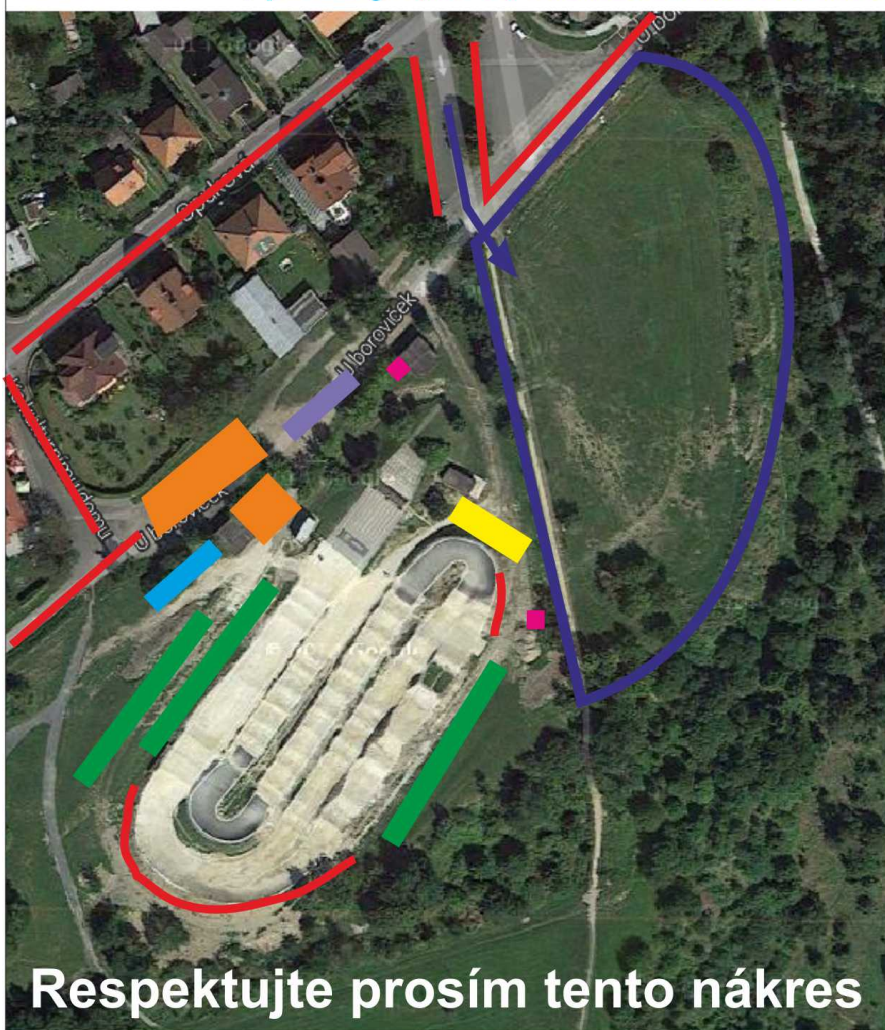

UBYTOVÁNÍ

- **Hotel Energie**
  Plzeňská 276/298 , Praha, 150 00,
- **Hotel Golf**
  Plzeňská 103/215a, Praha, 15000,
- **Pension Wertheim**
  Karlovarská 51 - Bílá Hora, Praha 6
- **Hotel U Hvězdy**
  Bělohorská 151/259, Praha 6
- **Hotel Fortuna West**
  Mrkvičková 2, Praha, 163 00,

INFO MAPA

Kemp / parkoviště / vjezd
Zakázané zóny/zákaz parkování
Týmové stany, prostor pro diváky
Zázemí BMX Řepy
Občerstvení, prodejci, WC, montovaná tribuna

Respektujte prosím tento nákres